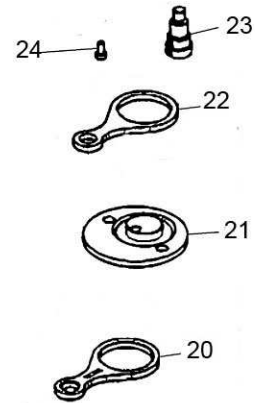

Fig.1 DRIVE UNIT

Fig. 2 ENGINE GROUP

Key#	PART NUMBER	DESCRIPTION	Q'TY /UNIT	NOTE	Key#	PART NUMBER	DESCRIPTION	Q'TY /UNIT	NOTE
1	5602-12110	Cylinder	1		62	0263-90412	Screw	4	
2	5500-12213	Gasket, base	1		63	5628-83221	Bracket	1	
3	1850-12130	Bolt M5x22	2		64	5500-13131	Gasket, carburetor	1	
4	5500-13163	Insulator	1						
5	5500-13121	Gasket, insulator	1		67	5602-81001	Carburetor ass'y	1	WYL-118
6	5500-13131	Gasket, Carb	1		68	1850-81450	• Body ass'y	1	
7	0263-90520	Screw M5x20	2		69	3306-81380	•• Screen	1	
					70	3356-81310	•• Valve	1	
9	5601-15110	Muffler	1		71	1850-81270	•• Spring	1	
					72	1850-81220	•• Screw	1	
11	01252-30550	Bolt M5x50	2		73	3310-81250	•• Pin	1	
12	5600-15210	Gasket, muffler	1		74	3310-81230	•• Lever	1	
13	5600-15220	Plate, muffler	1		75	5850-81110	• Screw	2	
14	0263-90416	Screw M4x16	1		76	1751-81130	• Ring	1	
15	5600-21100	Crankcase comp.	1		77	1881-81140	• Swivel	1	
16	5500-21141	Gasket, muffler	1						
17	06030-06001	Bearing	2		79	1751-81240	• O-ring	1	
18	2169-21210	Oil seal	1		80	5628-81250	• Jet	1	
19	1850-21220	Oil seal	1		81	3310-81260	• Diaphragm	1	
20	04065-02812	Snap ring	1		82	1065-81410	• Gasket, pump	1	
21	01252-30530	Bolt M5x30	4		83	1065-81420	• Diaphragm, pump	1	
22	5500-22110	Guard	1		84	1850-81470	• Gasket, diaphragm	1	
23	0263-90514	Screw M5x14	1		85	1850-81490	• Body, purge	1	
24	5600-41111	Piston	1		86	1751-81510	• Pump, priming	1	
25	1100-41210	Ring, piston	2		87	1850-81520	• Cover, pump	1	
26	1101-41310	Pin, piston	1		88	1850-81530	• Screw	4	
27	1260-41320	Snap ring	2		89	5500-85510	Screw	3	
28	5500-41410	Bearing	1		90	848-E7N-90C0	Label, recoil	1	
29	1101-41340	Washer	2		91	1601-81810	Cap	1	
30	5600-42001	Crankshaft comp.	1		92	0263-90560	Screw M5x60	2	
31	1650-43230	Nut	1		93	1950-86120	Clip	1	
32	1000-43240	Key	1		94	T1600-82100	Body assy	1	
33	1140-51111	Shoe	2		95	1970-82190	• Sleeve	2	
34	1140-51250	Screw	2		96	T1600-82130	• Plate, choke	1	
35	1600-51223	Spring	1		97	T1600-82140	• Lever, choke	1	
36	1140-51230	Washer	2		98	2630-33610	• Screw	1	
37	1970-51241	Washer	2		99	5500-82171	Element	1	
38	5600-52110	Case, clutch	1		100	5600-82203	Cover assy	1	
39	0263-90516	Screw M5x16	4		101	5500-82221	• Knob	1	
40	5600-52150	Plate, clutch	1		102	5600-31110	Cover, fan	1	
41	1650-43230	Nut	1		103	0263-90520	Screw M5x20	4	
42	5601-71110	Rotor	1		104	5600-32101	Cover, engine	1	
43	5600-71200	Coil ass'y	1		105	1850-32160	Screw M5x12	1	
44	5600-71220	• Cord	1		106	1900-31410	Screw	1	
45	2616-71320	• Cap	1		107	5933-73110	Spark plug	1	BPMR7A
46	5500-72110	Cap, spark plug	1		108	1852-72121	Grommet	1	
47	1900-72120	Spring	1		109	848-8M0-0200	Cord comp	1	
48	5500-72130	Grommet	1		110	5607-85002	Tank ass'y	1	
49	1260-71261	Spacer	2		111	5607-85201	• Cap ass'y	1	
50	3310-72150	Bolt M4x25	2		112	5601-85300	•• Holder ass'y	1	
51	5990-75102	Recoil ass'y	1		113	5601-85260	•• Filter	1	
52	5990-75110	• Case, recoil	1		114	5500-85220	•• Packing	1	
53	5990-75120	• Spring, spiral	1		115	4820-85260	•• Stopper	1	
54	5990-75131	• Reel	1		116	5500-85300	• Pipe comp.	1	
55	5990-75141	• Ratchet	1		117	5500-85400	• Filter ass'y	1	
56	5990-75151	• Spring	1		118	1260-85460	• Clip	1	
57	5990-75270	• Screw	1		119	T2990-21080	Label 108DB	1	
58	5990-75160	• Retainer	1		120	2750-72230	Clamp	1	
59	5990-75170	• Washer	1						
60	1861-75180	• Rope	1						
61	1490-75181	• Knob	1