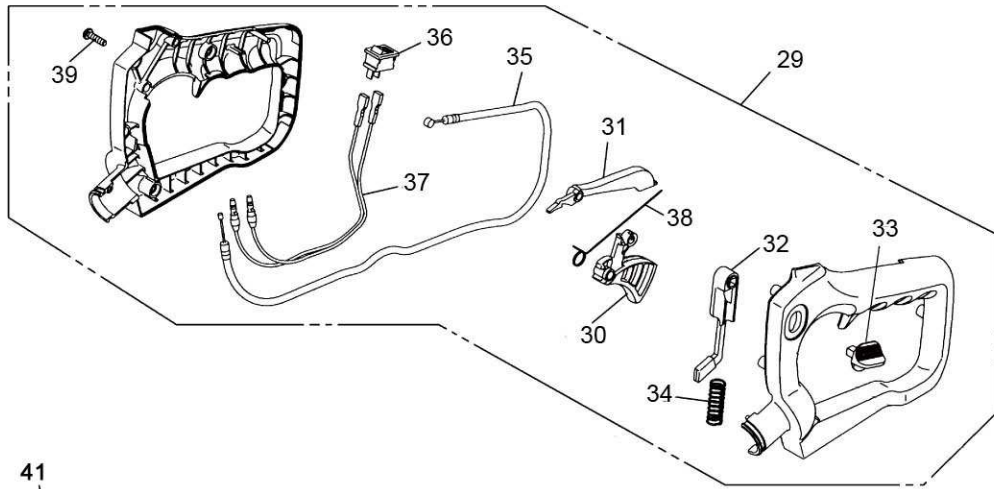

Fig.1 DRIVE UNIT

Fig. 2 ENGINE GROUP

Key#	PART NUMBER	DESCRIPTION	Q'TY /UNIT	NOTE	Key#	PART NUMBER	DESCRIPTION	Q'TY /UNIT	NOTE
1	5602-12110	Cylinder	1		62	0263-90412	Screw	4	
2	5500-12213	Gasket, base	1		63	5628-83221	Bracket	1	
3	1850-12130	Bolt M5x22	2		64	5500-13131	Gasket, carburetor	1	
4	5500-13163	Insulator	1						
5	5500-13121	Gasket, insulator	1		67	5602-81001	Carburetor ass'y	1	WYL-118
6	5500-13131	Gasket, Carb	1		68	1850-81450	• Body ass'y	1	
7	0263-90520	Screw M5x20	2		69	3306-81380	•• Screen	1	
					70	3356-81310	•• Valve	1	
9	5601-15110	Muffler	1		71	1850-81270	•• Spring	1	
					72	1850-81220	•• Screw	1	
11	01252-30550	Bolt M5x50	2		73	3310-81250	•• Pin	1	
12	5600-15210	Gasket, muffler	1		74	3310-81230	•• Lever	1	
13	5600-15220	Plate, muffler	1		75	5850-81110	• Screw	2	
14	0263-90416	Screw M4x16	1		76	1751-81130	• Ring	1	
15	5600-21100	Crankcase comp.	1		77	1881-81140	• Swivel	1	
16	5500-21141	Gasket, muffler	1						
17	06030-06001	Bearing	2		79	1751-81240	• O-ring	1	
18	2169-21210	Oil seal	1		80	5628-81250	• Jet	1	
19	1850-21220	Oil seal	1		81	3310-81260	• Diaphragm	1	
20	04065-02812	Snap ring	1		82	1065-81410	• Gasket, pump	1	
21	01252-30530	Bolt M5x30	4		83	1065-81420	• Diaphragm, pump	1	
22	5500-22110	Guard	1		84	1850-81470	• Gasket, diaphragm	1	
23	0263-90514	Screw M5x14	1		85	1850-81490	• Body, purge	1	
24	5600-41111	Piston	1		86	1751-81510	• Pump, priming	1	
25	1100-41210	Ring, piston	2		87	1850-81520	• Cover, pump	1	
26	1101-41310	Pin, piston	1		88	1850-81530	• Screw	4	
27	1260-41320	Snap ring	2		89	5500-85510	Screw	3	
28	5500-41410	Bearing	1		90	848-E7N-90C0	Label, recoil	1	
29	1101-41340	Washer	2		91	1601-81810	Cap	1	
30	5600-42001	Crankshaft comp.	1		92	0263-90560	Screw M5x60	2	
31	1650-43230	Nut	1		93	1950-86120	Clip	1	
32	1000-43240	Key	1		94	T1600-82100	Body assy	1	
33	1140-51111	Shoe	2		95	1970-82190	• Sleeve	2	
34	1140-51250	Screw	2		96	T1600-82130	• Plate, choke	1	
35	1600-51223	Spring	1		97	T1600-82140	• Lever, choke	1	
36	1140-51230	Washer	2		98	2630-33610	• Screw	1	
37	1970-51241	Washer	2		99	5500-82171	Element	1	
38	5600-52110	Case, clutch	1		100	5600-82203	Cover assy	1	
39	0263-90516	Screw M5x16	4		101	5500-82221	• Knob	1	
40	5600-52150	Plate, clutch	1		102	5600-31110	Cover, fan	1	
41	1650-43230	Nut	1		103	0263-90520	Screw M5x20	4	
42	5601-71110	Rotor	1		104	5600-32101	Cover, engine	1	
43	5600-71200	Coil ass'y	1		105	1850-32160	Screw M5x12	1	
44	5600-71220	• Cord	1		106	1900-31410	Screw	1	
45	2616-71320	• Cap	1		107	5933-73110	Spark plug	1	BPMR7A
46	5500-72110	Cap, spark plug	1		108	1852-72121	Grommet	1	
47	1900-72120	Spring	1		109	848-8M0-0200	Cord comp	1	
48	5500-72130	Grommet	1		110	5607-85002	Tank ass'y	1	
49	1260-71261	Spacer	2		111	5607-85201	• Cap ass'y	1	
50	3310-72150	Bolt M4x25	2		112	5601-85300	•• Holder ass'y	1	
51	5990-75102	Recoil ass'y	1		113	5601-85260	•• Filter	1	
52	5990-75110	• Case, recoil	1		114	5500-85220	•• Packing	1	
53	5990-75120	• Spring, spiral	1		115	4820-85260	•• Stopper	1	
54	5990-75131	• Reel	1		116	5500-85300	• Pipe comp.	1	
55	5990-75141	• Ratchet	1		117	5500-85400	• Filter ass'y	1	
56	5990-75151	• Spring	1		118	1260-85460	• Clip	1	
57	5990-75270	• Screw	1		119	T2990-21080	Label 108DB	1	
58	5990-75160	• Retainer	1		120	2750-72230	Clamp	1	
59	5990-75170	• Washer	1						
60	1861-75180	• Rope	1						
61	1490-75181	• Knob	1