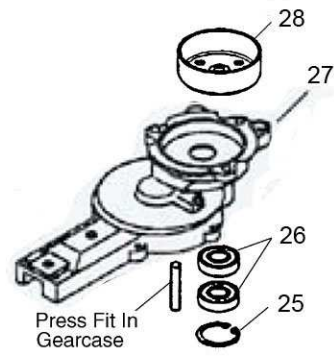

## Fig. 2 ENGINE GROUP

Key#	PART NUMBER	DESCRIPTION	Q'TY /UNIT	NOTE	Key#	PART NUMBER	DESCRIPTION	Q'TY /UNIT	NOTE
1	5602-12110	Cylinder	1		62	0263-90412	Screw	4	
2	5500-12213	Gasket, base	1		63	5628-83221	Bracket	1	
3	1850-12130	Bolt M5x22	2		64	5500-13131	Gasket, carburetor	1	
4	5500-13163	Insulator	1						
5	5500-13121	Gasket, insulator	1		67	5602-81001	Carburetor ass'y	1	WYL-118
6	5500-13131	Gasket, Carb	1		68	1850-81450	• Body ass'y	1	
7	0263-90520	Screw M5x20	2		69	3306-81380	•• Screen	1	
					70	3356-81310	•• Valve	1	
9	5601-15110	Muffler	1		71	1850-81270	•• Spring	1	
					72	1850-81220	•• Screw	1	
11	01252-30550	Bolt M5x50	2		73	3310-81250	•• Pin	1	
12	5600-15210	Gasket, muffler	1		74	3310-81230	•• Lever	1	
13	5600-15220	Plate, muffler	1		75	5850-81110	• Screw	2	
14	0263-90416	Screw M4x16	1		76	1751-81130	• Ring	1	
15	5600-21100	Crankcase comp.	1		77	1881-81140	• Swivel	1	
16	5500-21141	Gasket, muffler	1						
17	06030-06001	Bearing	2		79	1751-81240	• O-ring	1	
18	2169-21210	Oil seal	1		80	5628-81250	• Jet	1	
19	1850-21220	Oil seal	1		81	3310-81260	• Diaphragm	1	
20	04065-02812	Snap ring	1		82	1065-81410	• Gasket, pump	1	
21	01252-30530	Bolt M5x30	4		83	1065-81420	• Diaphragm, pump	1	
22	5500-22110	Guard	1		84	1850-81470	• Gasket, diaphragm	1	
23	0263-90514	Screw M5x14	1		85	1850-81490	• Body, purge	1	
24	5600-41111	Piston	1		86	1751-81510	• Pump, priming	1	
25	1100-41210	Ring, piston	2		87	1850-81520	• Cover, pump	1	
26	1101-41310	Pin, piston	1		88	1850-81530	• Screw	4	
27	1260-41320	Snap ring	2		89	5500-85510	Screw	3	
28	5500-41410	Bearing	1		90	848-E7N-90C0	Label, recoil	1	
29	1101-41340	Washer	2		91	1601-81810	Cap	1	
30	5600-42001	Crankshaft comp.	1		92	0263-90560	Screw M5x60	2	
31	1650-43230	Nut	1		93	1950-86120	Clip	1	
32	1000-43240	Key	1		94	T1600-82100	Body assy	1	
33	1140-51111	Shoe	2		95	1970-82190	• Sleeve	2	
34	1140-51250	Screw	2		96	T1600-82130	• Plate, choke	1	
35	1600-51223	Spring	1		97	T1600-82140	• Lever, choke	1	
36	1140-51230	Washer	2		98	2630-33610	• Screw	1	
37	1970-51241	Washer	2		99	5500-82171	Element	1	
38	5600-52110	Case, clutch	1		100	5600-82203	Cover assy	1	
39	0263-90516	Screw M5x16	4		101	5500-82221	• Knob	1	
40	5600-52150	Plate, clutch	1		102	5600-31110	Cover, fan	1	
41	1650-43230	Nut	1		103	0263-90520	Screw M5x20	4	
42	5601-71110	Rotor	1		104	5600-32101	Cover, engine	1	
43	5600-71200	Coil ass'y	1		105	1850-32160	Screw M5x12	1	
44	5600-71220	• Cord	1		106	1900-31410	Screw	1	
45	2616-71320	• Cap	1		107	5933-73110	Spark plug	1	BPMR7A
46	5500-72110	Cap, spark plug	1		108	1852-72121	Grommet	1	
47	1900-72120	Spring	1		109	848-8M0-0200	Cord comp	1	
48	5500-72130	Grommet	1		110	5607-85002	Tank ass'y	1	
49	1260-71261	Spacer	2		111	5607-85201	• Cap ass'y	1	
50	3310-72150	Bolt M4x25	2		112	5601-85300	•• Holder ass'y	1	
51	5990-75102	Recoil ass'y	1		113	5601-85260	•• Filter	1	
52	5990-75110	• Case, recoil	1		114	5500-85220	•• Packing	1	
53	5990-75120	• Spring, spiral	1		115	4820-85260	•• Stopper	1	
54	5990-75131	• Reel	1		116	5500-85300	• Pipe comp.	1	
55	5990-75141	• Ratchet	1		117	5500-85400	• Filter ass'y	1	
56	5990-75151	• Spring	1		118	1260-85460	• Clip	1	
57	5990-75270	• Screw	1		119	T2990-21080	Label 108DB	1	
58	5990-75160	• Retainer	1		120	2750-72230	Clamp	1	
59	5990-75170	• Washer	1						
60	1861-75180	• Rope	1						
61	1490-75181	• Knob	1						