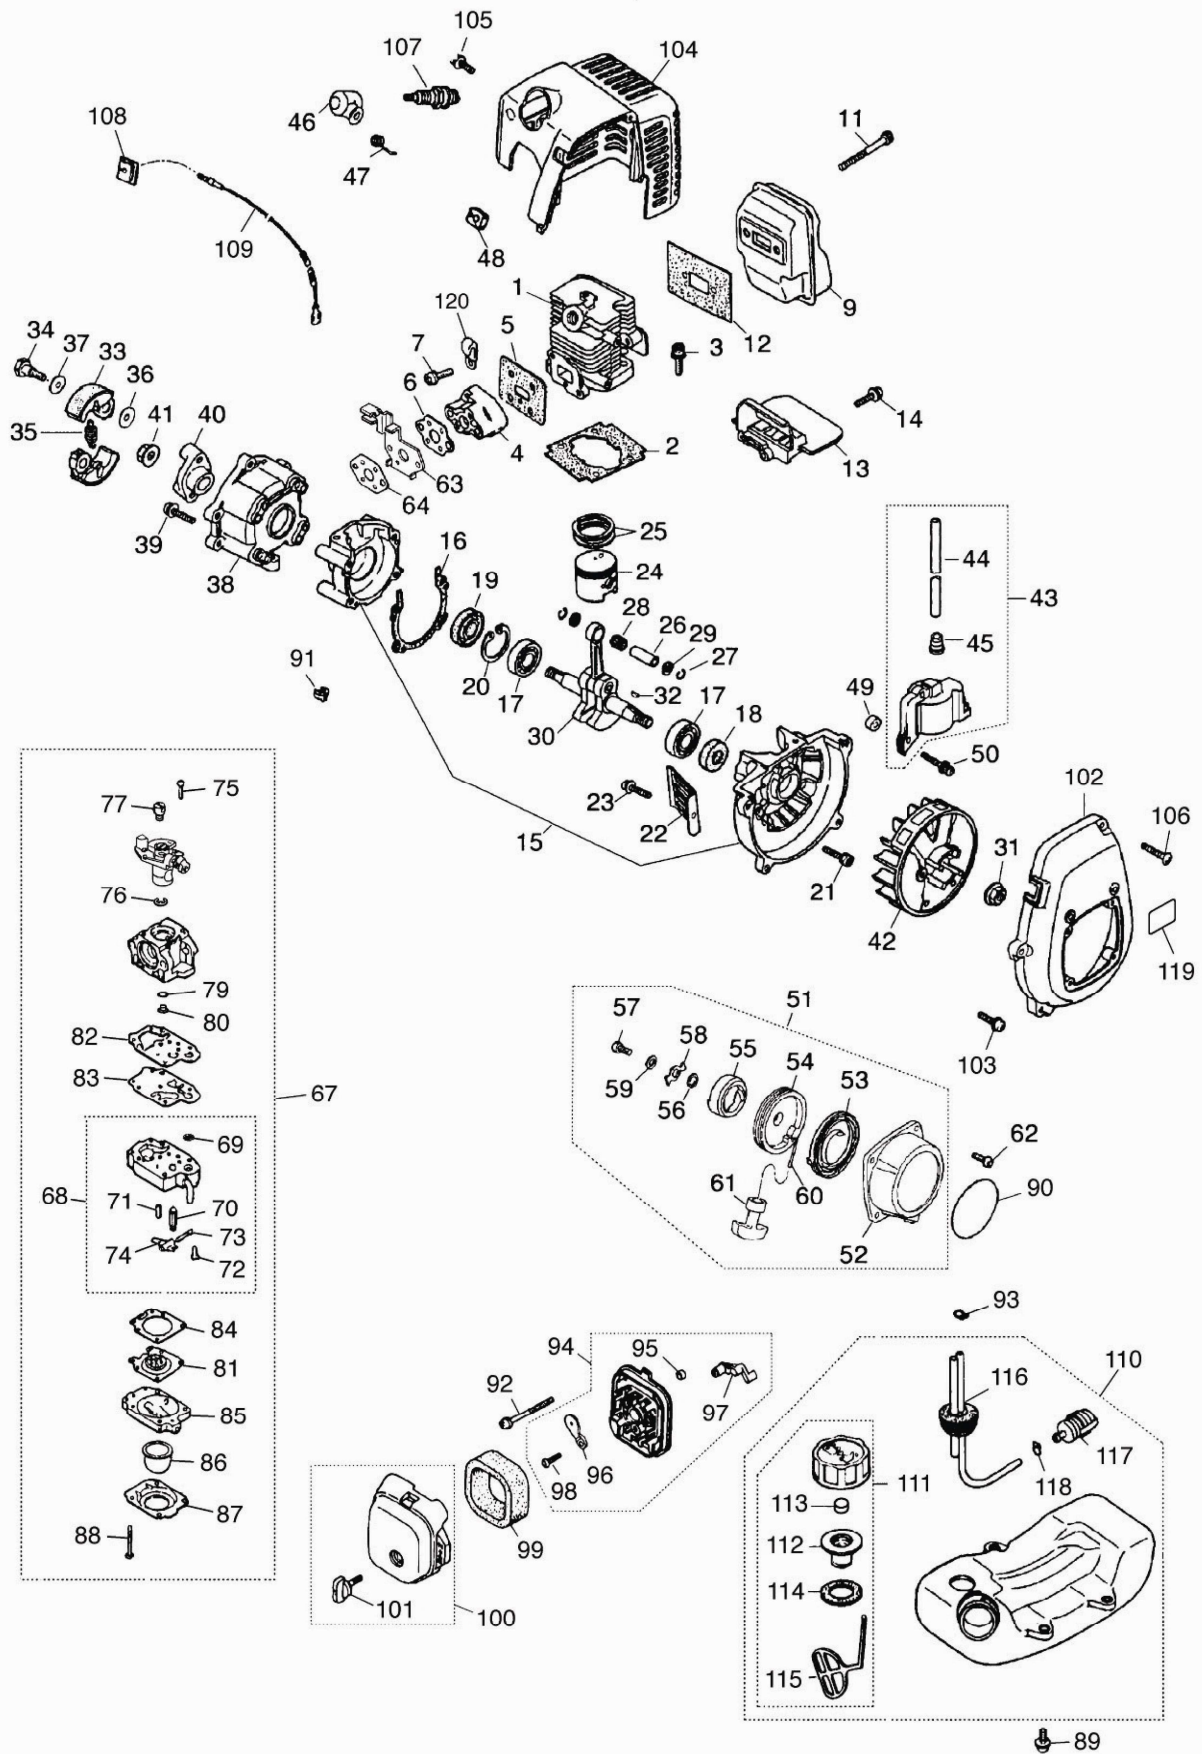

**Fig. 2 ENGINE GROUP**

**Fig. 1 DRIVE UNIT**

Key#	PART NUMBER	DESCRIPTION	Q'TY /UNIT	NOTE	Key#	PART NUMBER	DESCRIPTION	Q'TY /UNIT	NOTE
1	848D4F6500	BLADE ASS'Y	1		40	2630-32610	SCREW	2	
2	848D4F66AC	• PLATE, upper	1		41	T4506-32110	HANDLE FRONT	1	
3	848D4F66B0	• PLATE, lower	1						
4	848D4F65A0	• BLADE	2						
5	848D3L66C0	• SPACER	5						
6	848D3L66K0	• SPACER	3						
7	848D3L66H0	• SCREW	5						
8	01252-30520	• BOLT	1						
9	01252-30525	• BOLT	2						
10	848D3L66J0	• NUT	6						
11	848D3L66D0	• PLATE	1						
12	848D3L66E0	• BRACKET	1						
13	848D4F68A0	• COVER	1						
14	848D306112	BOLT	1						
15	06004-06001	• BEARING	2						
16	04065-02812	• GEAR CASE(BoTOOR)	1						
17	848D3061B0	• PLATE	1						
18	T4543-42320	• FELT	2						
19	848D306121	BOLT	1						
20	848D3061B0	• ROD ASS'Y	1						
21	T4543-42320	• GEAR DRIVEN	2						
22	T4543-21220	ROD ASS'Y	1						
23	848D305111	GEAR DRIVE	1						
24	848D3062A0	BOLT	1						
25	T4543-42210	RING	1						
26	T4543-42100	BEARING	2						
27	3199-13350	FITTING	1						
28	T4543-42410	FELT	1						
29	3310-31720	BOLT	4						
30	T4506-31210	• LEVER, throttle	1						
31	T4506-31310	• ARM	1						
32	T4506-31412	• LEVER, lock	1						
33	T4506-31420	• KNOB	1						
34	T4506-31430	• SPRING	1						
35	T4506-51110	• CABLE COMP.	1						
36	T4506-52110	• SWITCH	1						
37	T4506-52120	• CODE COMP.	1						
38	3356-33321	• SPRING, throttle	1						
39	2630-31950	• SCREW	5						