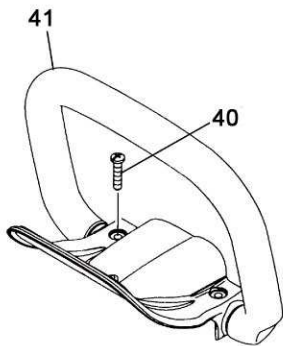

Fig.1 DRIVE UNIT

Fig. 2 ENGINE GROUP

Key#	PART NUMBER	DESCRIPTION	Q'TY /UNIT	NOTE	Key#	PART NUMBER	DESCRIPTION	Q'TY /UNIT	NOTE
1	5602-12110	Cylinder	1		62	0263-90412	Screw	4	
2	5500-12213	Gasket, base	1		63	5628-83221	Bracket	1	
3	1850-12130	Bolt M5x22	2		64	5500-13131	Gasket, carburetor	1	
4	5500-13163	Insulator	1						
5	5500-13121	Gasket, insulator	1		67	5602-81001	Carburetor ass'y	1	WYL-118
6	5500-13131	Gasket, Carb	1		68	1850-81450	• Body ass'y	1	
7	0263-90520	Screw M5x20	2		69	3306-81380	•• Screen	1	
					70	3356-81310	•• Valve	1	
9	5601-15110	Muffler	1		71	1850-81270	•• Spring	1	
					72	1850-81220	•• Screw	1	
11	01252-30550	Bolt M5x50	2		73	3310-81250	•• Pin	1	
12	5600-15210	Gasket, muffler	1		74	3310-81230	•• Lever	1	
13	5600-15220	Plate, muffler	1		75	5850-81110	• Screw	2	
14	0263-90416	Screw M4x16	1		76	1751-81130	• Ring	1	
15	5600-21100	Crankcase comp.	1		77	1881-81140	• Swivel	1	
16	5500-21141	Gasket, muffler	1						
17	06030-06001	Bearing	2		79	1751-81240	• O-ring	1	
18	2169-21210	Oil seal	1		80	5628-81250	• Jet	1	
19	1850-21220	Oil seal	1		81	3310-81260	• Diaphragm	1	
20	04065-02812	Snap ring	1		82	1065-81410	• Gasket, pump	1	
21	01252-30530	Bolt M5x30	4		83	1065-81420	• Diaphragm, pump	1	
22	5500-22110	Guard	1		84	1850-81470	• Gasket, diaphragm	1	
23	0263-90514	Screw M5x14	1		85	1850-81490	• Body, purge	1	
24	5600-41111	Piston	1		86	1751-81510	• Pump, priming	1	
25	1100-41210	Ring, piston	2		87	1850-81520	• Cover, pump	1	
26	1101-41310	Pin, piston	1		88	1850-81530	• Screw	4	
27	1260-41320	Snap ring	2		89	5500-85510	Screw	3	
28	5500-41410	Bearing	1		90	848-E7N-90C0	Label, recoil	1	
29	1101-41340	Washer	2		91	1601-81810	Cap	1	
30	5600-42001	Crankshaft comp.	1		92	0263-90560	Screw M5x60	2	
31	1650-43230	Nut	1		93	1950-86120	Clip	1	
32	1000-43240	Key	1		94	T1600-82100	Body assy	1	
33	1140-51111	Shoe	2		95	1970-82190	• Sleeve	2	
34	1140-51250	Screw	2		96	T1600-82130	• Plate, choke	1	
35	1600-51223	Spring	1		97	T1600-82140	• Lever, choke	1	
36	1140-51230	Washer	2		98	2630-33610	• Screw	1	
37	1970-51241	Washer	2		99	5500-82171	Element	1	
38	5600-52110	Case, clutch	1		100	5600-82203	Cover assy	1	
39	0263-90516	Screw M5x16	4		101	5500-82221	• Knob	1	
40	5600-52150	Plate, clutch	1		102	5600-31110	Cover, fan	1	
41	1650-43230	Nut	1		103	0263-90520	Screw M5x20	4	
42	5601-71110	Rotor	1		104	5600-32101	Cover, engine	1	
43	5600-71200	Coil ass'y	1		105	1850-32160	Screw M5x12	1	
44	5600-71220	• Cord	1		106	1900-31410	Screw	1	
45	2616-71320	• Cap	1		107	5933-73110	Spark plug	1	BPMR7A
46	5500-72110	Cap, spark plug	1		108	1852-72121	Grommet	1	
47	1900-72120	Spring	1		109	848-8M0-0200	Cord comp	1	
48	5500-72130	Grommet	1		110	5607-85002	Tank ass'y	1	
49	1260-71261	Spacer	2		111	5607-85201	• Cap ass'y	1	
50	3310-72150	Bolt M4x25	2		112	5601-85300	•• Holder ass'y	1	
51	5990-75102	Recoil ass'y	1		113	5601-85260	•• Filter	1	
52	5990-75110	• Case, recoil	1		114	5500-85220	•• Packing	1	
53	5990-75120	• Spring, spiral	1		115	4820-85260	•• Stopper	1	
54	5990-75131	• Reel	1		116	5500-85300	• Pipe comp.	1	
55	5990-75141	• Ratchet	1		117	5500-85400	• Filter ass'y	1	
56	5990-75151	• Spring	1		118	1260-85460	• Clip	1	
57	5990-75270	• Screw	1		119	T2990-21080	Label 108DB	1	
58	5990-75160	• Retainer	1		120	2750-72230	Clamp	1	
59	5990-75170	• Washer	1						
60	1861-75180	• Rope	1						
61	1490-75181	• Knob	1