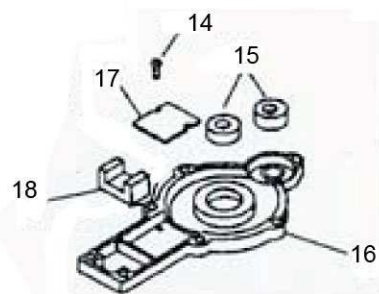

## Fig. 2 ENGINE GROUP

Key#	PART NUMBER	DESCRIPTION	Q'TY /UNIT	NOTE	Key#	PART NUMBER	DESCRIPTION	Q'TY /UNIT	NOTE
1	5602-12110	Cylinder	1		62	0263-90412	Screw	4	
2	5500-12213	Gasket, base	1		63	5628-83221	Bracket	1	
3	1850-12130	Bolt M5x22	2		64	5500-13131	Gasket, carburetor	1	
4	5500-13163	Insulator	1						
5	5500-13121	Gasket, insulator	1		67	5602-81001	Carburetor ass'y	1	WYL-118
6	5500-13131	Gasket, Carb	1		68	1850-81450	• Body ass'y	1	
7	0263-90520	Screw M5x20	2		69	3306-81380	•• Screen	1	
					70	3356-81310	•• Valve	1	
9	5601-15110	Muffler	1		71	1850-81270	•• Spring	1	
					72	1850-81220	•• Screw	1	
11	01252-30550	Bolt M5x50	2		73	3310-81250	•• Pin	1	
12	5600-15210	Gasket, muffler	1		74	3310-81230	•• Lever	1	
13	5600-15220	Plate, muffler	1		75	5850-81110	• Screw	2	
14	0263-90416	Screw M4x16	1		76	1751-81130	• Ring	1	
15	5600-21100	Crankcase comp.	1		77	1881-81140	• Swivel	1	
16	5500-21141	Gasket, muffler	1						
17	06030-06001	Bearing	2		79	1751-81240	• O-ring	1	
18	2169-21210	Oil seal	1		80	5628-81250	• Jet	1	
19	1850-21220	Oil seal	1		81	3310-81260	• Diaphragm	1	
20	04065-02812	Snap ring	1		82	1065-81410	• Gasket, pump	1	
21	01252-30530	Bolt M5x30	4		83	1065-81420	• Diaphragm, pump	1	
22	5500-22110	Guard	1		84	1850-81470	• Gasket, diaphragm	1	
23	0263-90514	Screw M5x14	1		85	1850-81490	• Body, purge	1	
24	5600-41111	Piston	1		86	1751-81510	• Pump, priming	1	
25	1100-41210	Ring, piston	2		87	1850-81520	• Cover, pump	1	
26	1101-41310	Pin, piston	1		88	1850-81530	• Screw	4	
27	1260-41320	Snap ring	2		89	5500-85510	Screw	3	
28	5500-41410	Bearing	1		90	848-E7N-90C0	Label, recoil	1	
29	1101-41340	Washer	2		91	1601-81810	Cap	1	
30	5600-42001	Crankshaft comp.	1		92	0263-90560	Screw M5x60	2	
31	1650-43230	Nut	1		93	1950-86120	Clip	1	
32	1000-43240	Key	1		94	T1600-82100	Body assy	1	
33	1140-51111	Shoe	2		95	1970-82190	• Sleeve	2	
34	1140-51250	Screw	2		96	T1600-82130	• Plate, choke	1	
35	1600-51223	Spring	1		97	T1600-82140	• Lever, choke	1	
36	1140-51230	Washer	2		98	2630-33610	• Screw	1	
37	1970-51241	Washer	2		99	5500-82171	Element	1	
38	5600-52110	Case, clutch	1		100	5600-82203	Cover assy	1	
39	0263-90516	Screw M5x16	4		101	5500-82221	• Knob	1	
40	5600-52150	Plate, clutch	1		102	5600-31110	Cover, fan	1	
41	1650-43230	Nut	1		103	0263-90520	Screw M5x20	4	
42	5601-71110	Rotor	1		104	5600-32101	Cover, engine	1	
43	5600-71200	Coil ass'y	1		105	1850-32160	Screw M5x12	1	
44	5600-71220	• Cord	1		106	1900-31410	Screw	1	
45	2616-71320	• Cap	1		107	5933-73110	Spark plug	1	BPMR7A
46	5500-72110	Cap, spark plug	1		108	1852-72121	Grommet	1	
47	1900-72120	Spring	1		109	848-8M0-0200	Cord comp	1	
48	5500-72130	Grommet	1		110	5607-85002	Tank ass'y	1	
49	1260-71261	Spacer	2		111	5607-85201	• Cap ass'y	1	
50	3310-72150	Bolt M4x25	2		112	5601-85300	•• Holder ass'y	1	
51	5990-75102	Recoil ass'y	1		113	5601-85260	•• Filter	1	
52	5990-75110	• Case, recoil	1		114	5500-85220	•• Packing	1	
53	5990-75120	• Spring, spiral	1		115	4820-85260	•• Stopper	1	
54	5990-75131	• Reel	1		116	5500-85300	• Pipe comp.	1	
55	5990-75141	• Ratchet	1		117	5500-85400	• Filter ass'y	1	
56	5990-75151	• Spring	1		118	1260-85460	• Clip	1	
57	5990-75270	• Screw	1		119	T2990-21080	Label 108DB	1	
58	5990-75160	• Retainer	1		120	2750-72230	Clamp	1	
59	5990-75170	• Washer	1						
60	1861-75180	• Rope	1						
61	1490-75181	• Knob	1						